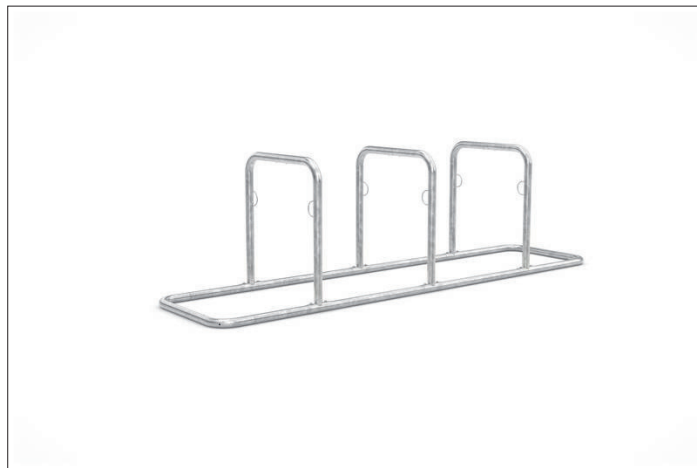

Galaxy 33

Zeitgemäßes, hochfunktionales Fahrradparksystem

Selbststehendes, platzsparendes und verletzungssicheres Fahrrad-Anlehnsystem mit Diebstahlsicherung, Werbeschildoption und vorbereitet für Reihenverbindung.

Artikelnummer	EAN	Breite	Höhe	Tiefe
105200029	4250366511573	3020 mm	870 mm	750 mm

Einstellplätze	6
Farbe	Silber
Knierohr	Nein
Konstruktion	Verschraubt / Bausatz
Material	Stahl
Art der Montage	Freiaufstellung
Radabstand	800 mm
Anzahl der Seiten	Zweiseitig

Das Anlehnsystem GALAXY steht von selbst und braucht keine Beton- und Fundamentarbeiten. Zusammenschrauben, aufstellen – fertig! Wer viele Stellplätze schaffen will, kommt damit schnell voran. Die Modelle 32-36 bieten zwischen vier und zwölf Einstellplätze, die platzsparend beidseitig angelegt sind. Sicherheit für die Fahrer bietet die verletzungssichere Rundrohrkonstruktion

ohne Ecken und Kanten; für die Fahrräder integrierte Stahlösen zur Aufnahme von Fahrradschlössern. GALAXY lässt sich zu fast unendlichen Reihenanlagen erweitern. Bei Bedarf kann ein optionales Werbeschild integriert werden. In vielen RAL-Farben erhältlich.