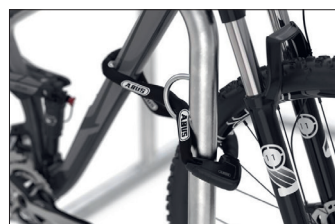

Galaxy 33

Zeitgemäßes, hochfunktionales Fahrradparksystem

Selbststehendes, platzsparendes und verletzungssicheres Fahrrad-Anlehnsystem mit Diebstahlsicherung, Werbeschildoption und vorbereitet für Reihenverbindung.

Artikelnummer	EAN	Breite	Höhe	Tiefe
105200029	4250366511573	3020 mm	870 mm	750 mm

Einstellplätze	6
Farbe	Silber
Knierohr	Nein
Konstruktion	Verschraubt / Bausatz
Material	Stahl
Art der Montage	Freiaufstellung
Radabstand	800 mm
Anzahl der Seiten	Zweiseitig

Das Anlehnsystem GALAXY steht von selbst und braucht keine Beton- und Fundamentarbeiten. Zusammenschrauben, aufstellen – fertig! Wer viele Stellplätze schaffen will, kommt damit schnell voran. Die Modelle 32-36 bieten zwischen vier und zwölf Einstellplätze, die platzsparend beidseitig angelegt sind. Sicherheit für die Fahrer bietet die verletzungssichere Rundrohrkonstruktion

ohne Ecken und Kanten; für die Fahrräder integrierte Stahlösen zur Aufnahme von Fahrradschlössern. GALAXY lässt sich zu fast unendlichen Reihenanlagen erweitern. Bei Bedarf kann ein optionales Werbeschild integriert werden. In vielen RAL-Farben erhältlich.