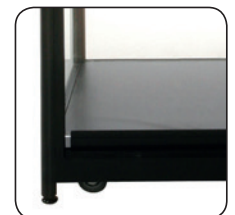

🇩🇰 Exclusive glass cabinet in aluminum profiles (silver or black) and tempered glass with 4 pcs. 7 mm glass shelves. Fitted with 6 spots in the side + 2 in top, 4 wheels and adjustment screws on the legs. The sliding doors are lockable.

🇩🇪 Exklusiver Vitrine aus Aluminiumprofilen (silber oder schwarz) und gehärtetem Glas mit 4 Stück 7 mm Glasablagen. Ausgestattet mit 6 Leuchten in der Seite + 2 in Top, 4 Rädern und Stellschrauben an den Beinen. Schiebetüren sind abschließbar.

🇩🇰 Eksklusivt vitrineskab af aluprofiler (sølv eller sort) og hærdet glas med 4 stk. 7 mm glashylder. Monteret med 6 spot i siden + 2 i toppen og 4 hjul og stilleskruer på benene. Skydelågerne er med lås.