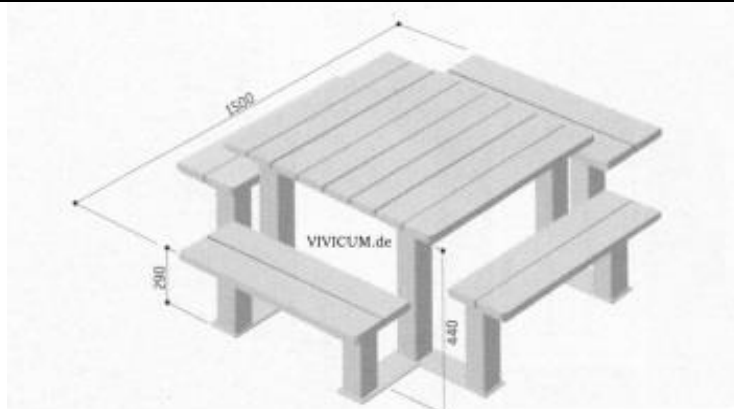

# Kinder Picknick-Tisch

Die ideale Entspannungslösung für unsere Kinder.

- Abmessungen 1500 x 1500 mm
- Sitzhöhe: Kindergarten-Version Sitzhöhe 290 mm  
Grundschul-Version Sitzhöhe 390 mm
- Exotisches Holz (FSC zertifiziert)
- Fertigstellung ein- oder mehrfarbig lackiert
- Farben: RAL 3020 Verkehrsrot, RAL 1023 Verkehrsgelb, RAL 6018 Gelbgrün, RAL 5010 Enzianblau
- Befestigung durch mitgelieferte Verankerungsstangen
- Lieferung erfolgt montiert!

Kinder Picknick- Tisch	Mehrfarbig	RAL 3020	RAL 1023	RAL 6018	RAL 5010
		Artikel-Nummer			
Kindergarten- Version	208080	208081- 3020	208081- 1023	208081- 6018	208081- 5010
Grundschul- Version	208085	208086- 3020	208086- 1023	208086- 6018	208086- 5010