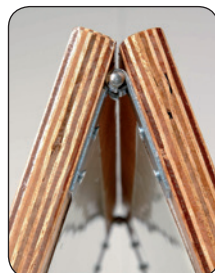

🇬🇧 Pavement board made of wood with mahogany look. Delivered with blackboard. The pavement board is recommended for indoor use, but can be used outdoor - depending on the weather conditions. Marker pens are optional.

🇩🇪 Strassenständer aus Holz mit Mahagoni-Look. Mit schwarze Tafel montiert. Der Ständer wird für Anwendung im Innenbereich empfohlen. Kann bei günstigen Wetterbedingungen auch Aussen verwendet werden. Marker Pens als zubehör.

🇩🇰 Træschild i bejdset træ med mahogni look. Monteret med sort tavle. Skiltet anbefales til indendørs brug, men kan bruges udendørs afhængig af vejrforhold. Marker penne er tilbehør.

The blackboard is not suitable for chalk!