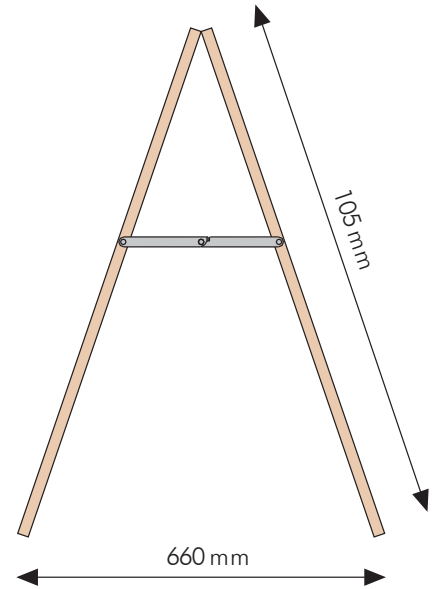

🇬🇧 Pavement board made of wood with mahogany look. Delivered with blackboard. The pavement board is recommended for indoor use, but can be used outdoor - depending on the weather conditions. Marker pens are optional.

🇩🇪 Strassenständer aus Holz mit Mahagoni-Look. Mit schwarze Tafel montiert. Der Ständer wird für Anwendung im Innenbereich empfohlen. Kann bei günstigen Wetterbedingungen auch Aussen verwendet werden. Marker Pens als zubehör.

🇩🇰 Træschild i bejdset træ med mahogni look. Monteret med sort tavle. Skiltet anbefales til indendørs brug, men kan bruges udendørs afhængig af vejrforhold. Marker penne er tilbehør.

The blackboard is not suitable for chalk!

Model	Art.no.	Black board size	Colour	Total W x H x D	Package size and weight	Pallet size and quantity
170	2450	60 x 80 cm	Wood / black	70 x 105 x 66 cm	72 x 110 x 7 cm 6,5 kg	80 x 120 x 200 cm 25 pcs.