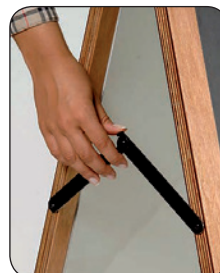

🇬🇧 Pavement board made of wood with mahogany look. Delivered with blackboard. The pavement board is recommended for indoor use, but can be used outdoor - depending on the weather conditions. Marker pens are optional.

🇩🇪 Strassenständer aus Holz mit Mahagoni-Look. Mit schwarze Tafel montiert. Der Ständer wird für Anwendung im Innenbereich empfohlen. Kann bei günstigen Wetterbedingungen auch Aussen verwendet werden. Marker Pens als zubehör.

🇩🇰 Træschild i bejdset træ med mahogni look. Monteret med sort tavle. Skiltet anbefales til indendørs brug, men kan bruges udendørs afhængig af vejrforhold. Marker penne er tilbehør.

The blackboard is not suitable for chalk!