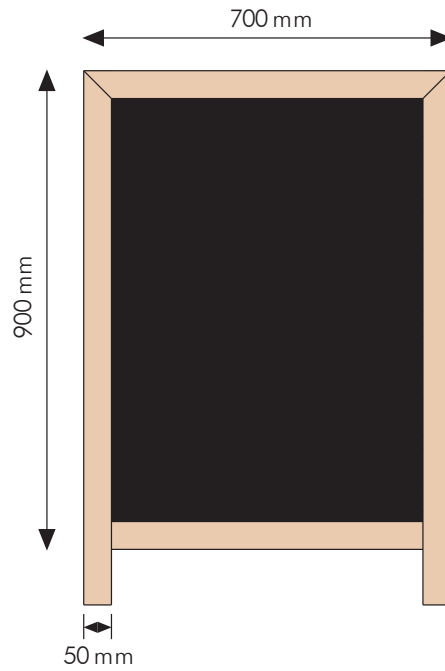

🇬🇧 Pavement board made of wood with mahogany look. Delivered with blackboard. The pavement board is recommended for indoor use, but can be used outdoor - depending on the weather conditions. Marker pens are optional.

🇩🇪 Strassenständer aus Holz mit Mahagoni-Look. Mit schwarze Tafel montiert. Der Ständer wird für Anwendung im Innenbereich empfohlen. Kann bei günstigen Wetterbedingungen auch Aussen verwendet werden. Marker Pens als zubehör.

🇩🇰 Træschild i bejdset træ med mahogni look. Monteret med sort tavle. Skiltet anbefales til indendørs brug, men kan bruges udendørs afhængig af vejrforhold. Marker penne er tilbehør.

The blackboard is not suitable for chalk!

Model	Art.no.	Black board size	Colour	Total W x H x D	Package size and weight	Pallet size and quantity
170	2450	60 x 80 cm	Wood / black	70 x 105 x 66 cm	72 x 110 x 7 cm 6,5 kg	80 x 120 x 200 cm 25 pcs.