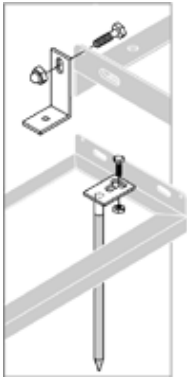

### Hier parkt man auch hochwertige Fahrräder beruhigt ein.

- Schützt das Fahrrad gegen mutwilliges Umdrücken und Folgeschäden an den Felgen.
- Vorbereitet zur Reihenverbindung und Bodenbefestigung, immer wieder erweiterbar.
- Optimierte Diebstahlsicherung durch Befestigungsmöglichkeit an integrierten Stahl-Rundösen.
- Platzsparendes Parken der Fahrräder durch abwechselnde Tief-/Hocheinstellung. Radabstand 350 mm.
- Auch für Mountainbikes geeignet. Bügelabstand für Fahrräder mit Reifenbreiten bis 55 mm.
- Stellraumtiefe bei einseitiger Radeinstellung ca. 1.850 mm, bei zweiseitiger Radeinstellung ca. 3.200 mm.
- Schrauben und Montageanleitung beiliegend.
- Auf Anfrage auch verzinkt und farbbeschichtet RAL lieferbar.
- Versand in recycelbarer Verpackung.

### Modell 2600 XBF:

- Wahlweise für ein- oder zweiseitige Radeinstellung.
- Radabstand 500 mm, zweiseitig 540 mm.
- Entspricht den Anforderungen an Sicherheit und Gebrauchstauglichkeit der Technischen Richtlinie TR 6102 des ADFC.

### **ADFC empfohlen, Prüf-Nummer Q1001 und Q1002.**

- Bodenmontage-Winkel, 2-er Set im Lieferumfang enthalten.

Modell 2604 XBF  
Model 2604 XBF

<b>Einseitige Radeinstellung 90°</b>	Einstellplätze	2	4	6
	Länge in mm	700	1400	2100
	<b>Modell</b>	<b>2602</b>	<b>2604</b>	<b>2606</b>
Verzinkt	Art.-Nr.	105700111	105700112	105700113
<b>Einseitige Radeinstellung 90°</b>	Einstellplätze	2	4	6
	Länge in mm	1000	2000	3000
	<b>Modell</b>	<b>2602 XBF</b>	<b>2604 XBF</b>	<b>2606 XBF</b>
Verzinkt	Art.-Nr.	105700140	105700153	105700154
<b>Zweiseitige Radeinstellung 90°</b>	Einstellplätze	4	8	12
	Länge in mm	1080	2160	3240
	<b>Modell</b>	<b>2614 XBF</b>	<b>2618 XBF</b>	<b>2622 XBF</b>
Verzinkt	Art.-Nr.	105700182	105700183	105700184