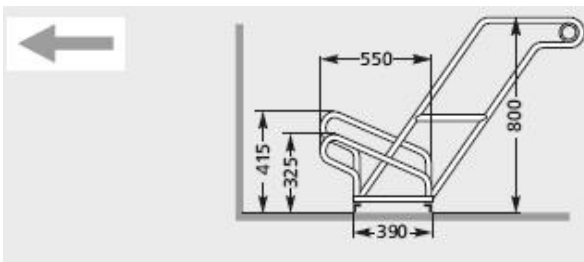

Modell 2602,2604,2606