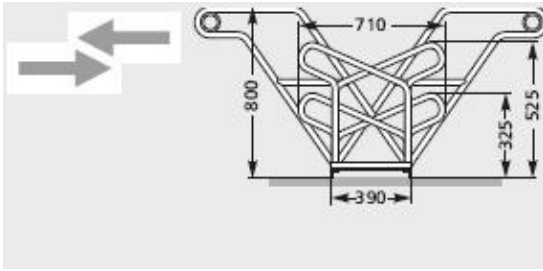

### Modell 2600 XBF:

- Wahlweise für ein- oder zweiseitige Radeinstellung.
- Radabstand 500 mm, zweiseitig 540 mm.
- Entspricht den Anforderungen an Sicherheit und Gebrauchstauglichkeit der Technischen Richtlinie TR 6102 des ADFC.

### **ADFC empfohlen, Prüf-Nummer Q1001 und Q1002.**

- Bodenmontage-Winkel, 2-er Set im Lieferumfang enthalten.

Modell 2604 XBF  
Model 2604 XBF

<b>Einseitige Radeinstellung 90°</b>	Einstellplätze	2	4	6
	Länge in mm	700	1400	2100
	<b>Modell</b>	<b>2602</b>	<b>2604</b>	<b>2606</b>
Verzinkt	Art.-Nr.	105700111	105700112	105700113
<b>Einseitige Radeinstellung 90°</b>	Einstellplätze	2	4	6
	Länge in mm	1000	2000	3000
	<b>Modell</b>	<b>2602 XBF</b>	<b>2604 XBF</b>	<b>2606 XBF</b>
Verzinkt	Art.-Nr.	105700140	105700153	105700154
<b>Zweiseitige Radeinstellung 90°</b>	Einstellplätze	4	8	12
	Länge in mm	1080	2160	3240
	<b>Modell</b>	<b>2614 XBF</b>	<b>2618 XBF</b>	<b>2622 XBF</b>
Verzinkt	Art.-Nr.	105700182	105700183	105700184

optional Bodenanker  
Art. 105000003

optional Bodenmontage-Winkel  
Art. 105000002

Modell 2602,2604,2606

Modell 2602 XBF, 2604 XBF, 2606 XBF

Modell 2614 XBF, 2618 XBF, 2622 XBF