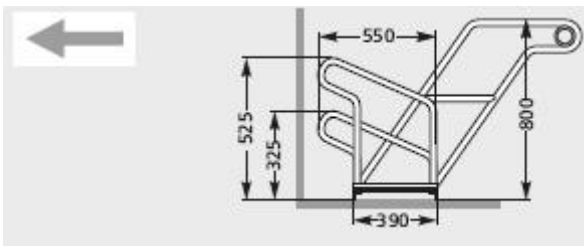

Modell 2602,2604,2606

Modell 2614 XBF, 2618 XBF, 2622 XBF

Modell 2602 XBF, 2604 XBF, 2606 XBF