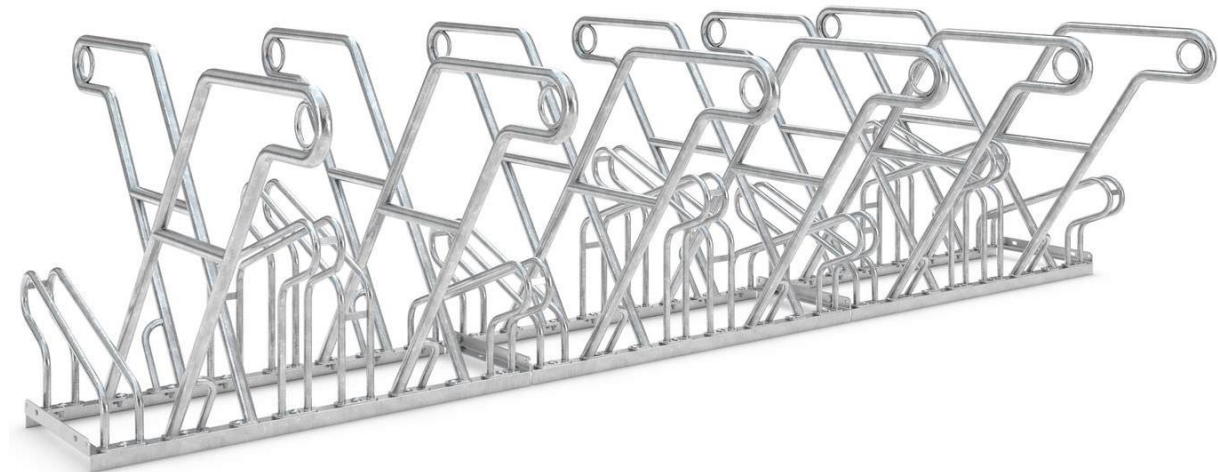

Fahrradständer

ANLEHNPARKER 2622 XBF

Schutz vor Beschädigung und Entwendung
durch Anlehnbügel und Stahlösen.

Breite	3.240 mm
Höhe	800 mm
Tiefe	710 mm
Radabstand	540 mm
Einstellplätze	12
Seiten	Zweiseitig
Einstellwinkel	90°
Farbe	Silber
Rohrdurchmesser	18 mm
Reifenbreite max.	55 mm
Montageart	Bodenaufstellung
Konstruktion	Verschraubt
Oberfläche	Feuerverzinkt
Gewicht	98,3 kg
Hersteller-Garantie	2 Jahre

- Alleinstehende, verschraubte Konstruktion
- Große, waagrecht ausladende Anlehnbügel
- Befestigungsösen gegen Entwendung
- Verzinkt und optional farbbeschichtet im RAL-Ton nach Wahl lieferbar
- Vorbereitet zur Bodenbefestigung und Reihenverbindung