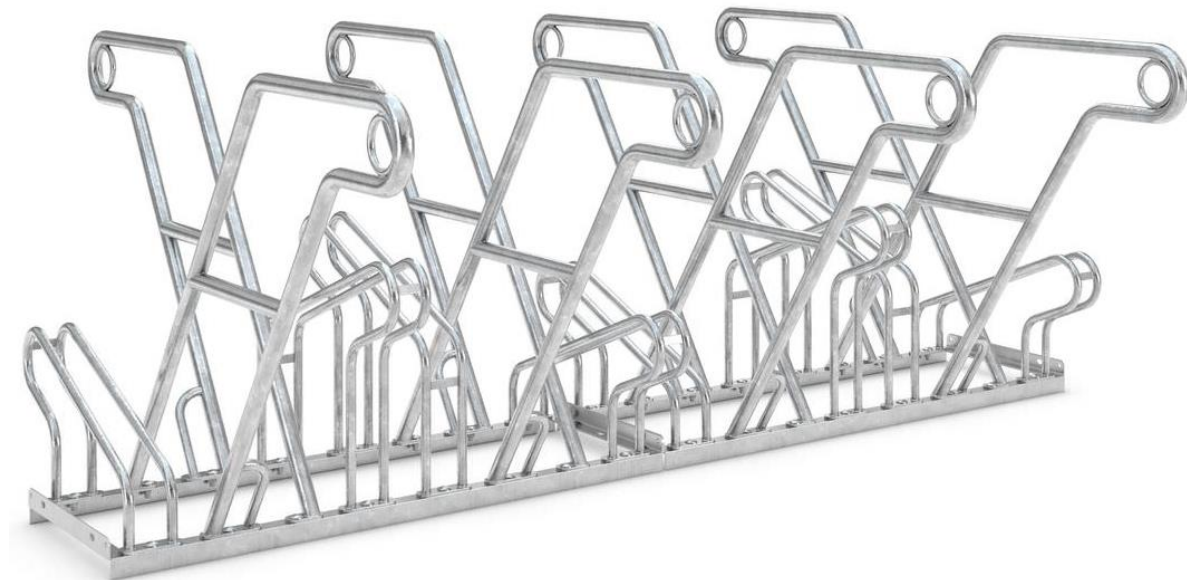

Fahrradständer

ANLEHNPARKER 2618 XBF

Schutz vor Beschädigung und Entwendung
durch Anlehnbügel und Stahlösen.

Breite	2.160 mm
Höhe	800 mm
Tiefe	710 mm
Radabstand	540 mm
Einstellplätze	8
Seiten	Zweiseitig
Einstellwinkel	90°
Farbe	Silber
Rohrdurchmesser	18 mm
Reifenbreite max.	55 mm
Montageart	Bodenaufstellung
Konstruktion	Verschraubt
Oberfläche	Feuerverzinkt
Gewicht	65,7 kg
Hersteller-Garantie	2 Jahre

- Alleinstehende, verschraubte Konstruktion
- Große, waagrecht ausladende Anlehnbügel
- Befestigungsösen gegen Entwendung
- Verzinkt und optional farbbeschichtet im RAL-Ton nach Wahl lieferbar
- Vorbereitet zur Bodenbefestigung und Reihenverbindung