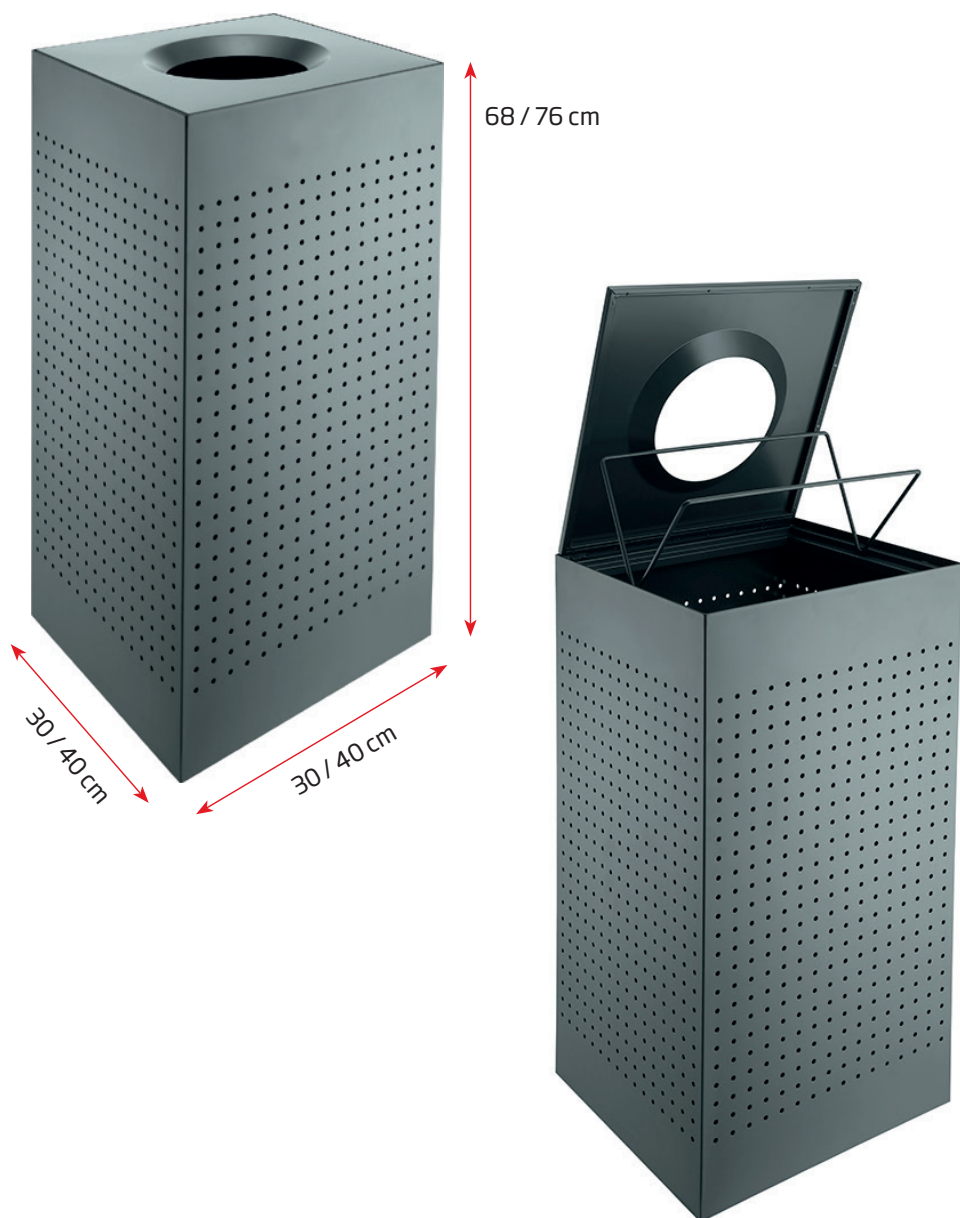

 Waste bin with a round hole in the top. Sturdy design in grey powder coated perforated steel sheet (RAL 9007). Suitable for black garbage bags or other sizes from 60 to 120 litres. Easy attachment and emptying of the bag, at the opening of the hinge mounted lid and the mounted bag holders.

 Abfallbehälter mit einem runden Loch in der Spitze. Stabile Ausführung in grau pulverlackiertem Stahlblech (RAL 9007). Für schwarze Müllsäcke oder andere Größen von 60 bis 120 Liter geeignet. Einfache Befestigung und Entleerung der Tasche, die bei der Öffnung des Scharniers montiert Deckel, und den montierten Taschenbehälter.

 Affaldsbeholder med rundt hul i toppen. Kraftig udførelse i grå pulverlakeret hulplade i stål (RAL 9007). Passer til sorte affaldssække eller andre i størrelser fra 60 til 120 liter. Nem fastgørelse og tømning af sæk, ved åbning af hængsel monteret låg, og de monterede poseholdere.

Model	Art. no.	Colour	Capacity	Total B x H x D	Package size and weight	Pallet size and quantity
1152	6755	Grey	60 litres	30 x 68 x 30 cm	71 x 33 x 33 cm 8,2 kg	80 x 120 x 180 cm 15 pcs.
	6756	Grey	120 litres	40 x 76 x 40 cm	79 x 44 x 44 cm 12,6 kg	80 x 120 x 190 cm 8 pcs.
	11509	Roll with 10 bags	90 litres			