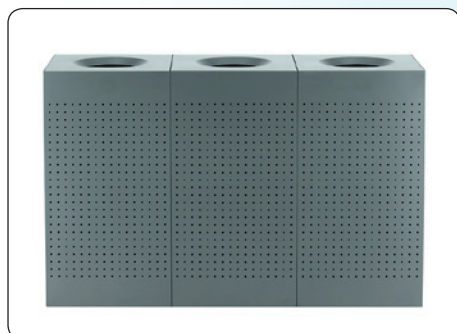

 Waste bin with a round hole in the top. Sturdy design in grey powder coated perforated steel sheet (RAL 9007). Suitable for black garbage bags or other sizes from 60 to 120 litres. Easy attachment and emptying of the bag, at the opening of the hinge mounted lid and the mounted bag holders.

 Abfallbehälter mit einem runden Loch in der Spitze. Stabile Ausführung in grau pulverlackiertem Stahlblech (RAL 9007). Für schwarze Müllsäcke oder andere Größen von 60 bis 120 Liter geeignet. Einfache Befestigung und Entleerung der Tasche, die bei der Öffnung des Scharniers montiert Deckel, und den montierten Taschenbehälter.

 Affaldsbeholder med rundt hul i toppen. Kraftig udførelse i grå pulverlakeret hulplade i stål (RAL 9007). Passer til sorte affaldssække eller andre i størrelser fra 60 til 120 liter. Nem fastgørelse og tømning af sæk, ved åbning af hængsel monteret låg, og de monterede poseholdere.

Model	Art. no.	Colour	Capacity	Total B x H x D	Package size and weight	Pallet size and quantity
1152	6755	Grey	60 litres	30 x 68 x 30 cm	71 x 33 x 33 cm 8,2 kg	80 x 120 x 180 cm 15 pcs.
	6756	Grey	120 litres	40 x 76 x 40 cm	79 x 44 x 44 cm 12,6 kg	80 x 120 x 190 cm 8 pcs.
	11509	Roll with 10 bags	90 litres			